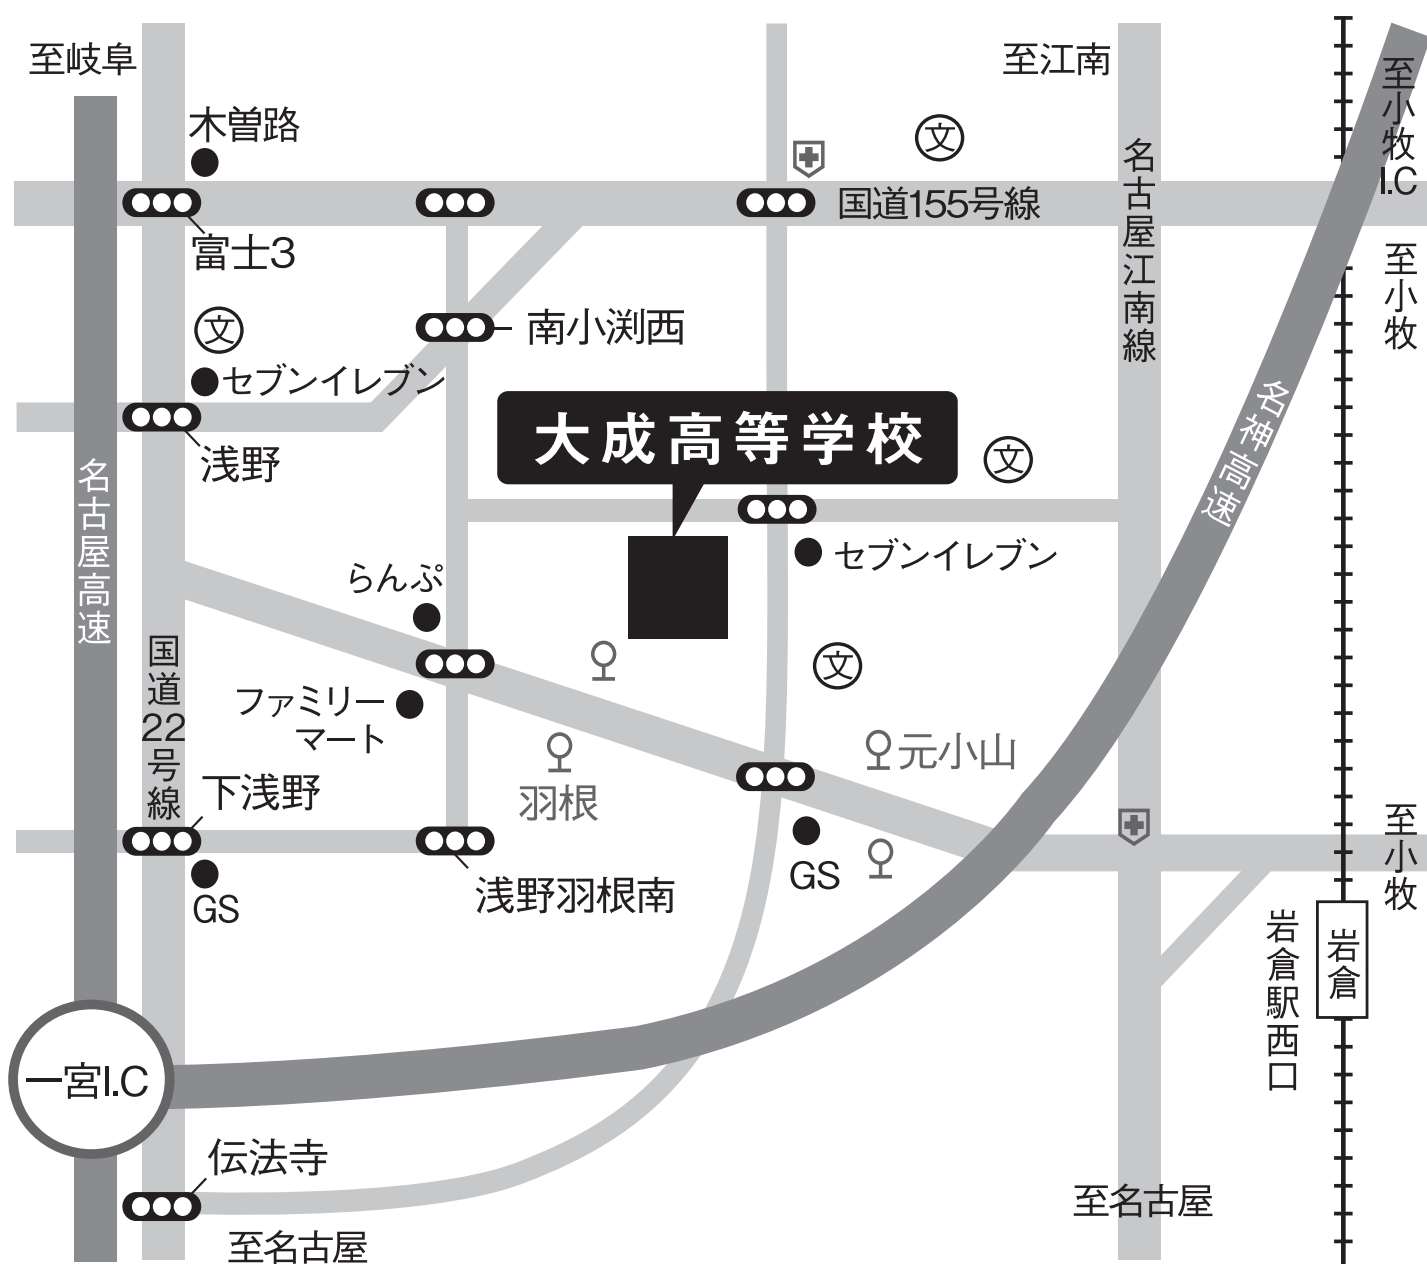

# 大成高等学校ACCESS

- 名鉄電車・JR「一宮駅」下車  
→名鉄バス「尾張一宮駅前」より17分「羽根」下車徒歩
- 名鉄電車「岩倉駅」下車  
→名鉄バス「岩倉駅」より6分「元小山」下車徒歩

〒491-0814 一宮市千秋町小山字大福田1878番地の2