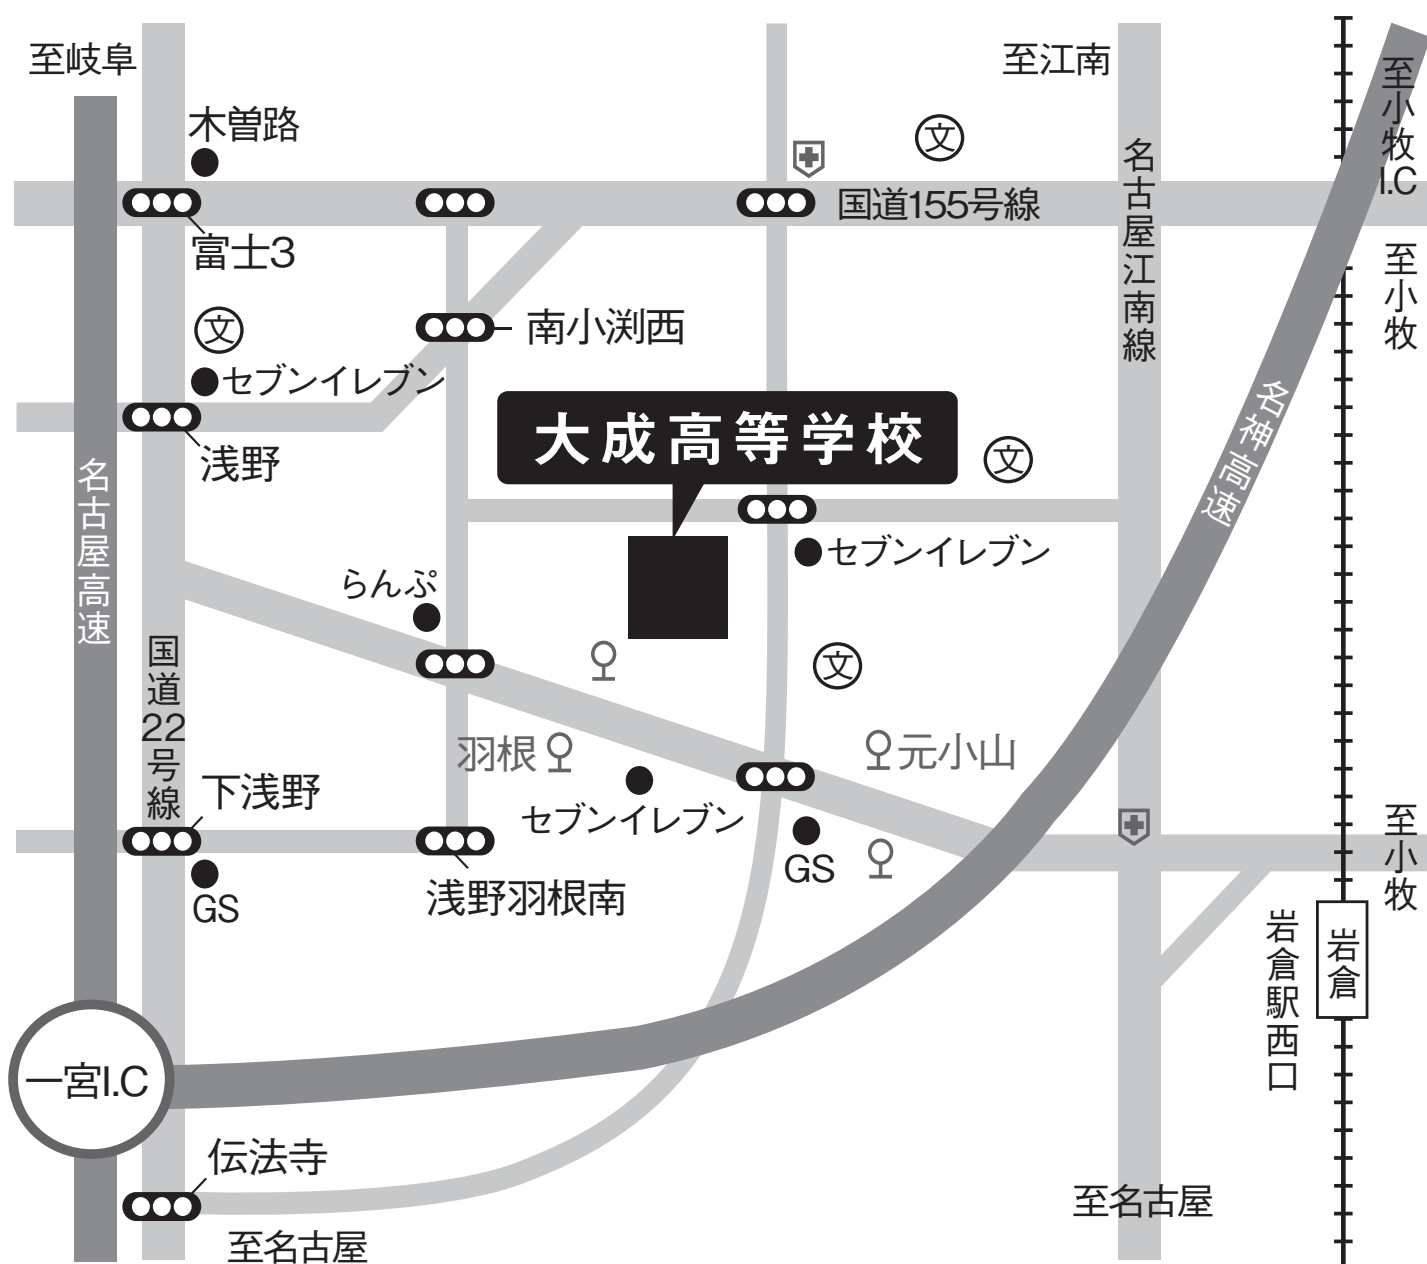

# 大成高等学校ACCESS

- 名鉄電車・JR「一宮駅」下車  
→名鉄バス「尾張一宮駅前」より17分「羽根」下車徒歩
- 名鉄電車「岩倉駅」下車  
→名鉄バス「岩倉駅」より6分「元小山」下車徒歩

〒491-0814 一宮市千秋町小山字大福田1878番地の2