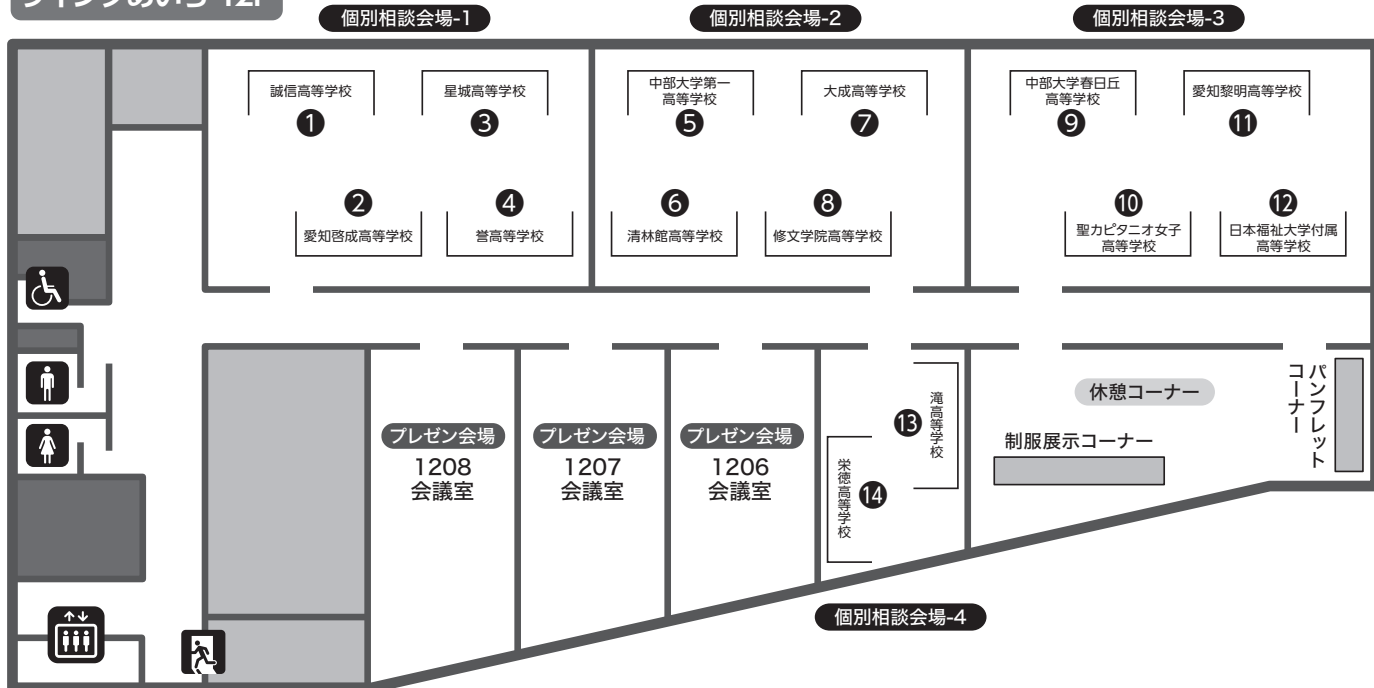

尾張私立高等学校 合同説明会

会場
案内

在校生に
会える！
話せる！

発見と出会いフェスタ

ウイングあいち 12F

- ② 愛知啓成高等学校
 - ③ 星城高等学校
 - ④ 誉高等学校
 - ⑤ 中部大学第一高等学校
 - ⑥ 清林館高等学校
 - ⑦ 大成高等学校
 - ⑧ 修文学院高等学校
 - ⑨ 中部大学春日丘高等学校
 - ⑩ 聖カピタニオ女子高等学校
 - ⑪ 愛知黎明高等学校
 - ⑬ 滝高等学校
 - ⑭ 栄徳高等学校
 - ⑫ 日本福祉大学附属高等学校
 - ⑬ 滝高等学校
 - ⑭ 栄徳高等学校
- 【資料参加】
国際高等学校
聖霊高等学校

学校紹介プレゼンテーションスケジュール

先生や在校生が
各学校の魅力を紹介します！

	1206会議室	1207会議室	1208会議室
① 10:00～10:15	誉高等学校	中部大学第一高等学校	愛知啓成高等学校
② 10:25～10:40	星城高等学校	修文学院高等学校	中部大学春日丘高等学校
③ 10:50～11:05	日本福祉大学附属高等学校	聖カピタニオ女子高等学校	大成高等学校
④ 11:15～11:30	令和8年度 私立高等学校 授業料軽減制度(新制度)説明	愛知黎明高等学校	滝高等学校
⑤ 11:40～11:55	誠信高等学校	栄徳高等学校	清林館高等学校
⑥ 12:05～12:20	誉高等学校	中部大学第一高等学校	愛知啓成高等学校
⑦ 12:30～12:45	星城高等学校	修文学院高等学校	中部大学春日丘高等学校
⑧ 12:55～13:10	日本福祉大学附属高等学校	聖カピタニオ女子高等学校	大成高等学校
⑨ 13:20～13:35	令和8年度 私立高等学校 授業料軽減制度(新制度)説明	愛知黎明高等学校	滝高等学校
⑩ 13:45～14:00	誠信高等学校	栄徳高等学校	清林館高等学校