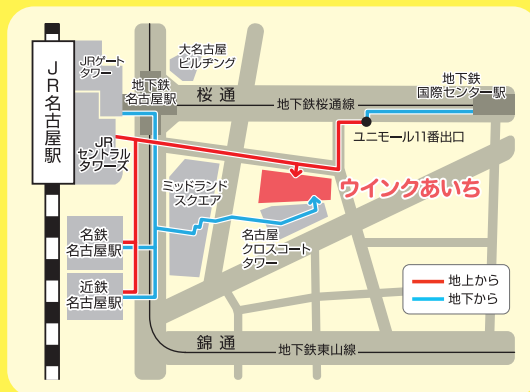

複数の方を対象にした学校説明です。
個別相談とは別に各学校の説明を聞きたい
方は、ぜひご参加ください! 実施スケジュールは
裏面参照

制服展示

参加校の魅力ある制服が
勢揃い!

2026年

6/14日

10:00~16:00

ウイングあいち (愛知県産業労働 センター)

12階会議室

名古屋市 中村区 名駅4丁目4-38

参加高等学校

愛知啓成高等学校

愛知黎明高等学校

栄徳高等学校

修文学院高等学校

聖カピタニオ女子高等学校

星城高等学校